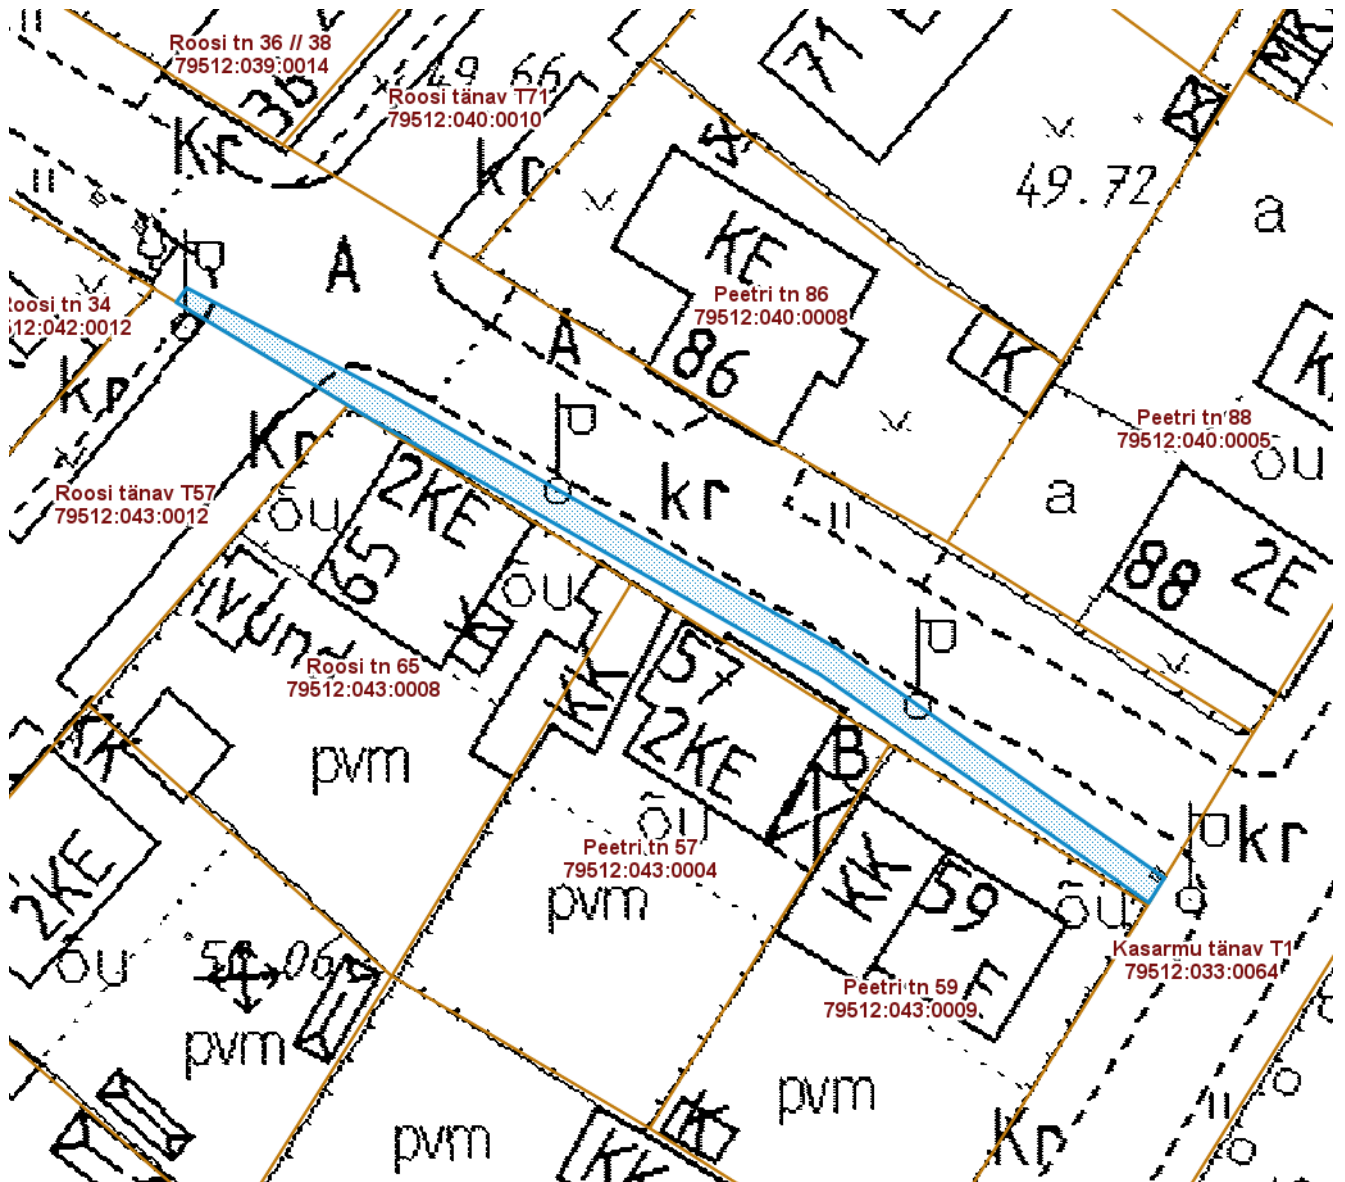

ISIKLIKU KASUTUSÕIGUSEGA KOORMATAVA
ALA SKEEM

Peetri tänav T49 (79512:042:0021)

M 1 : 500

— Isikliku kasutusõigusega seatav
maa-ala 146 m²
(0,4 kV maakaabelliin)

Nr	X	Y
1	6475188.50	660066.30
2	6475203.66	660044.63
3	6475220.41	660015.13
4	6475227.45	660001.69
5	6475226.50	660001.01
6	6475218.69	660014.05
7	6475201.92	660043.58
8	6475186.86	660065.27